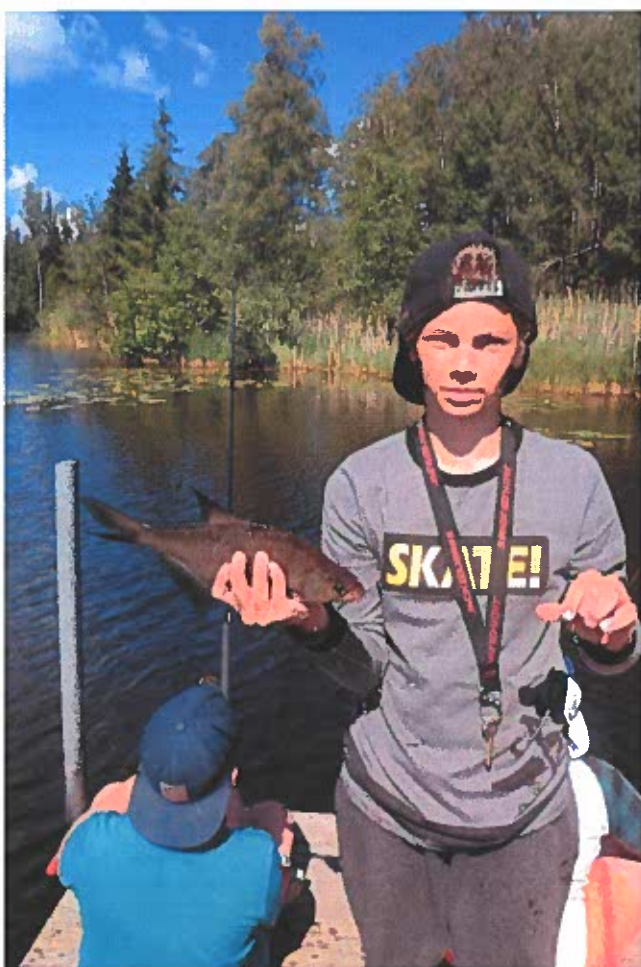

## Bildgalleri från sommaren

Internationellt mete i Fyrisån, Uppsala

Mete en ny publiksport? Mälardalscupfinalen 2016

Sommarlovsmete i Kolsva

Gunbritt med en fin sutare.