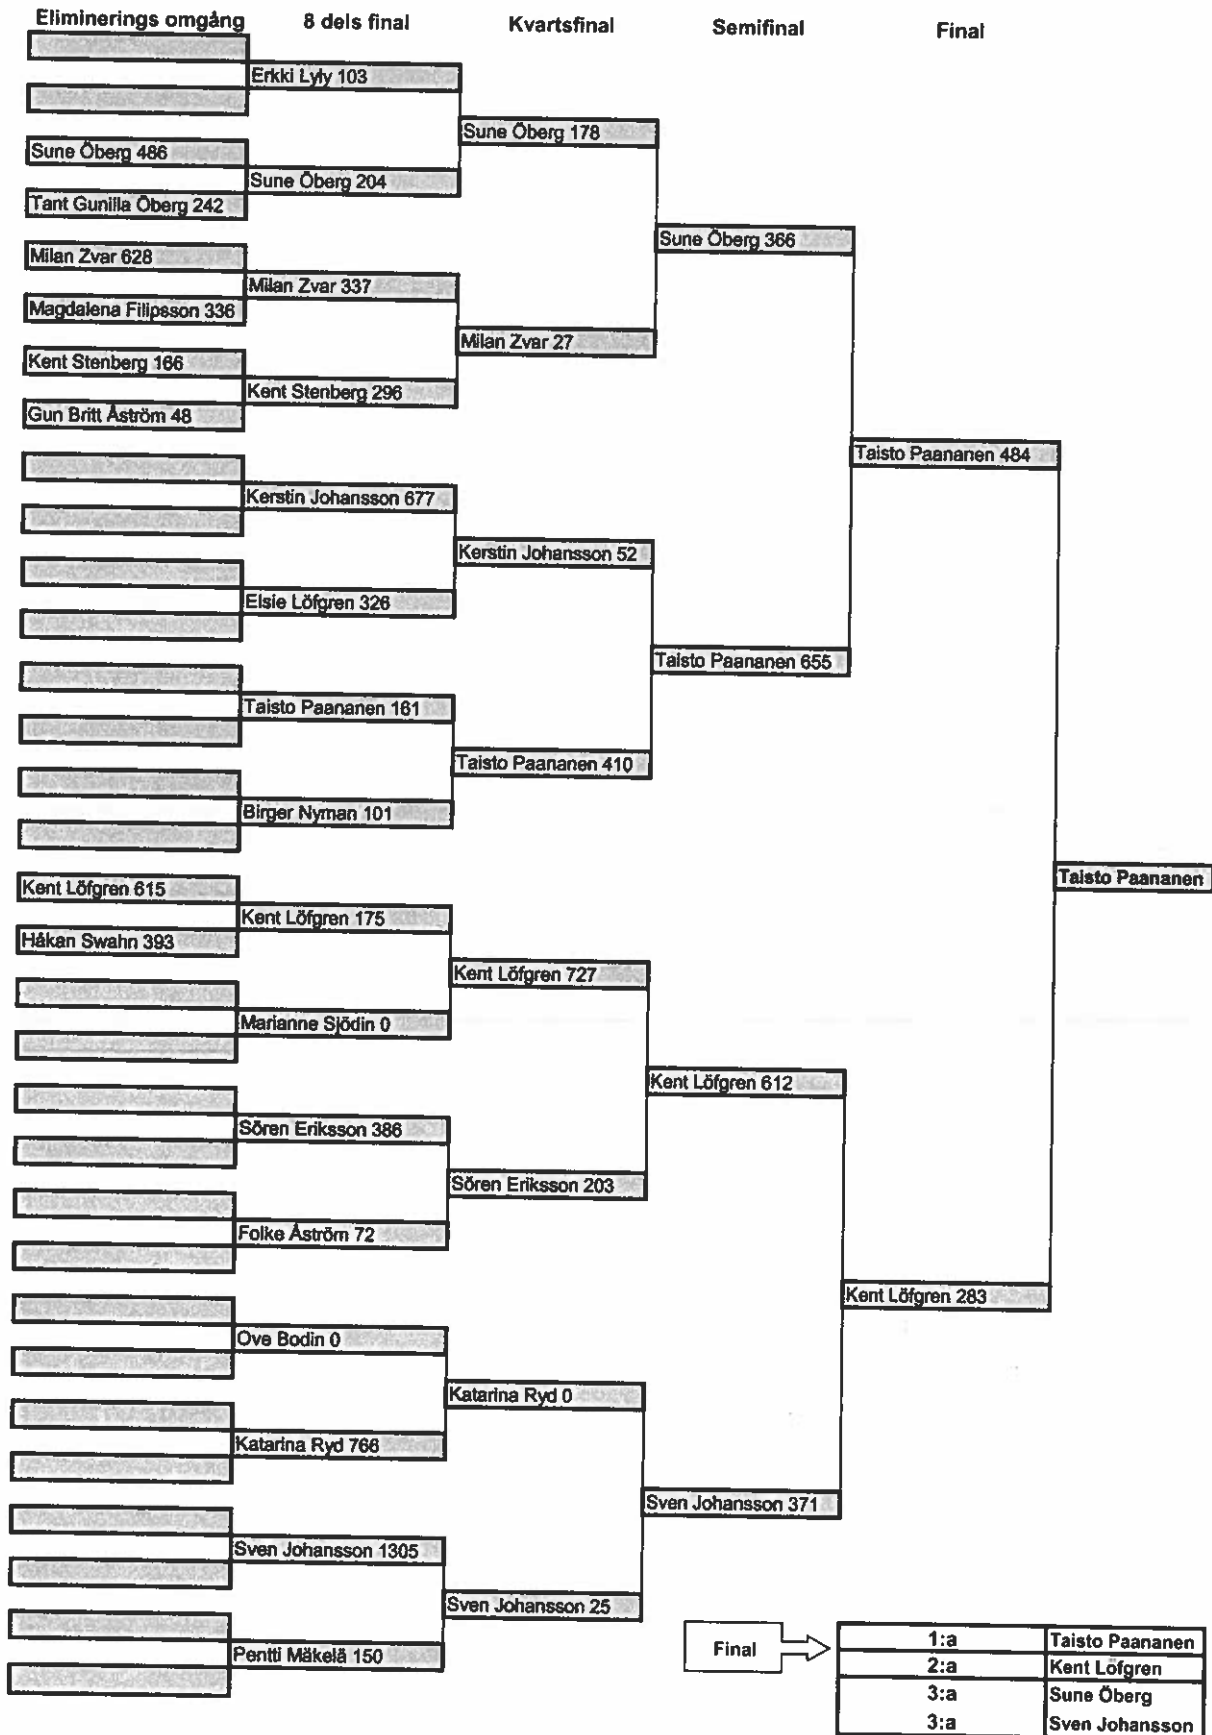

Mälardalscupen, 160619, Mälarparken, Västerås