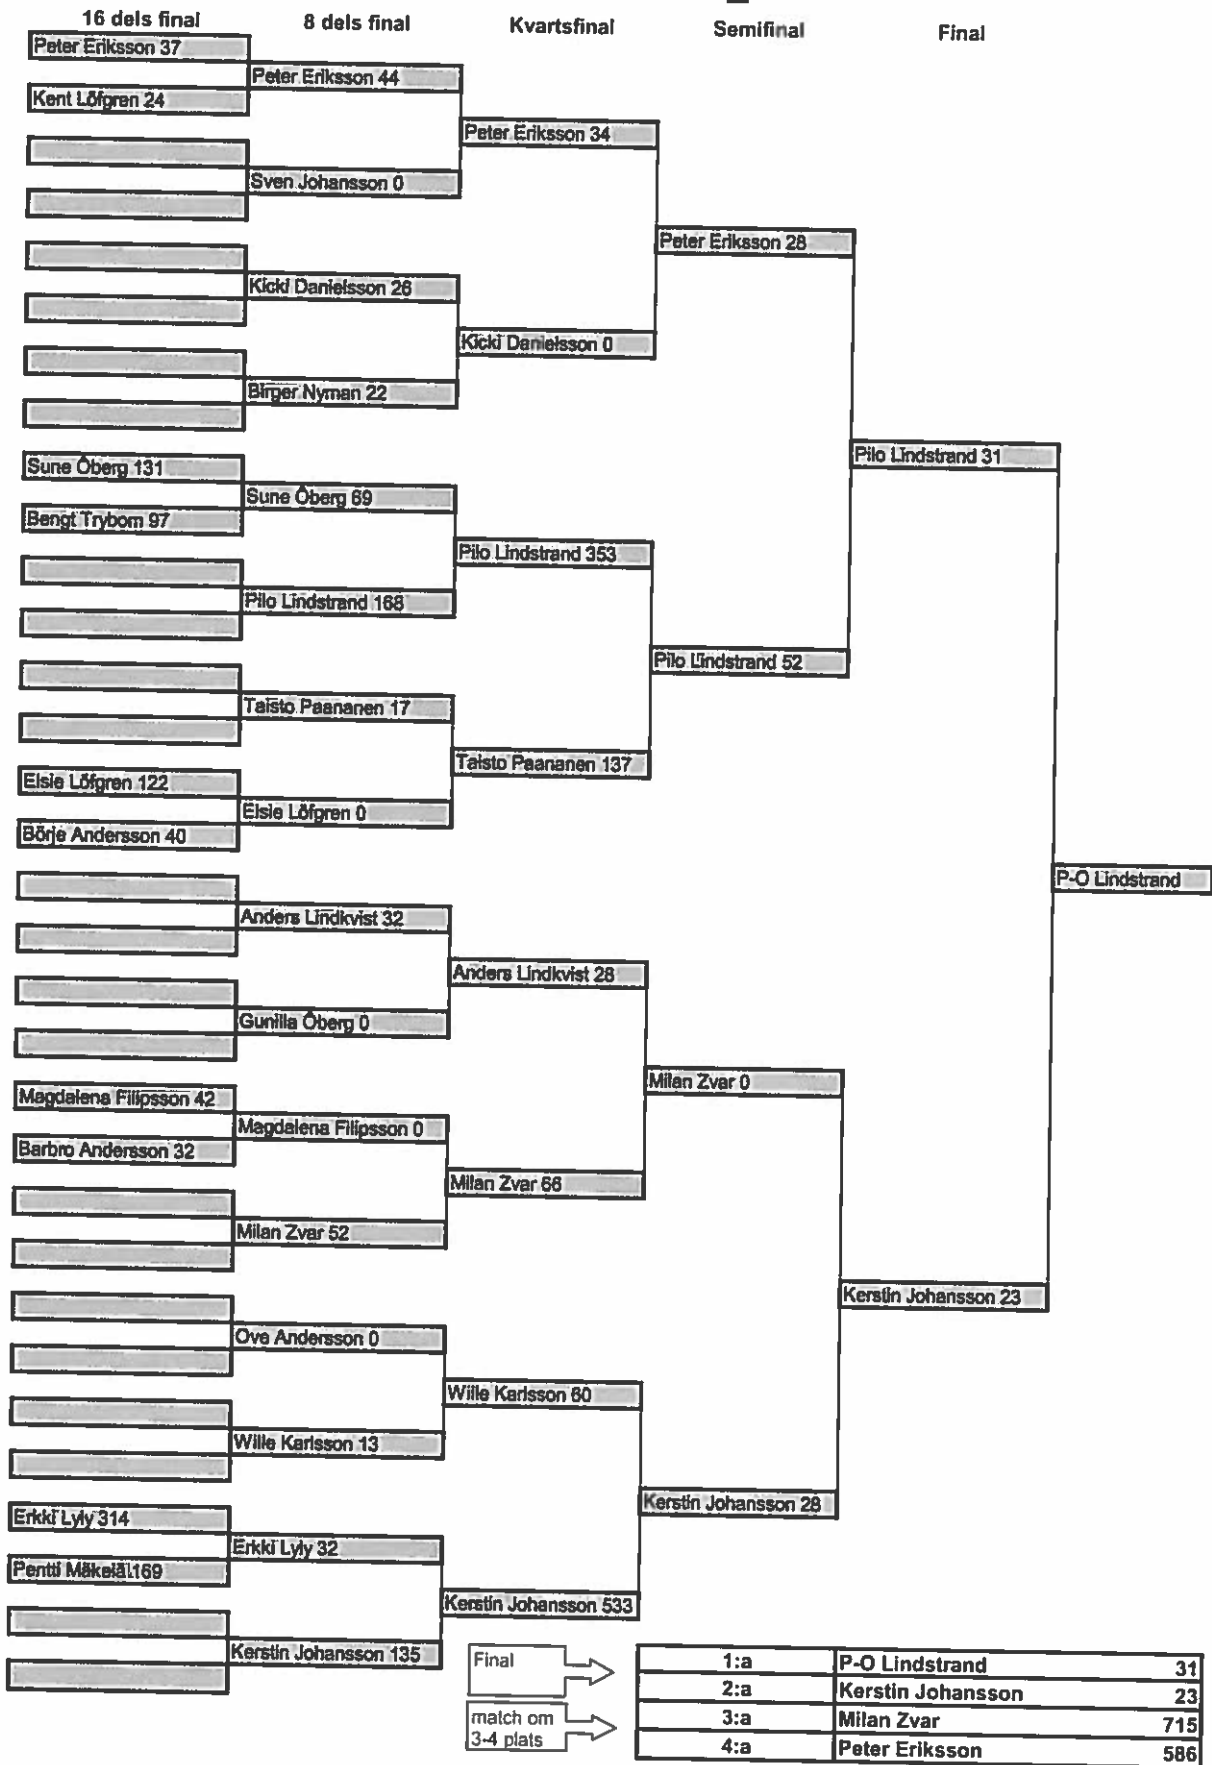

Mälardalscupen 2014