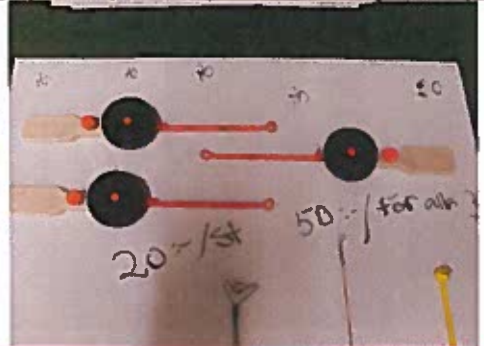

Mora Nova . 110mm kort spiral.
1 med Nero krona och skär.
Raceskär på den andra.
(Den Vita är redan såld) 1000kr/st
Allt kan tas med till tävlingar i vinter.

Nero borrar. 110-130 mm.
Olika längd på spiraler. 900kr.

Jimmi

0705804370 (Undanber mig dom som ringer och skall ha prylar sen inte kommer och köper dom!!)